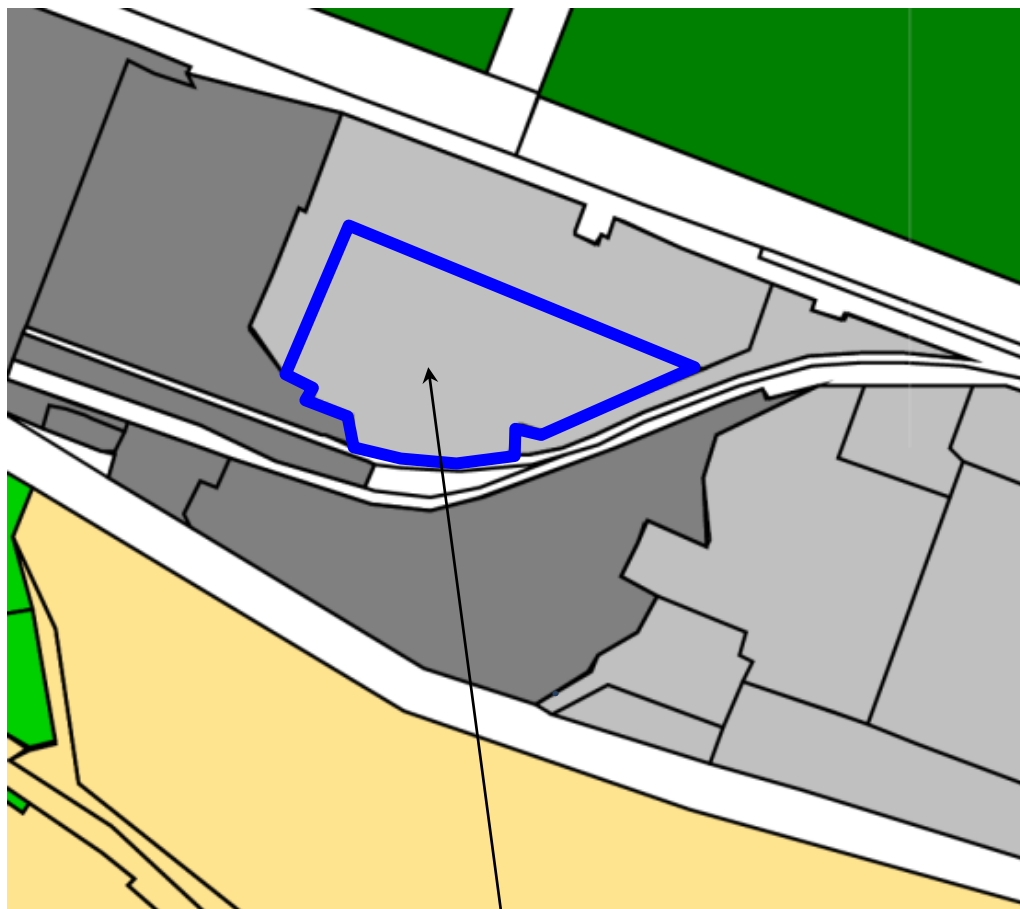

**ФРАГМЕНТ КАРТЫ ГРАДОСТРОИТЕЛЬНОГО ЗОНИРОВАНИЯ  
ГОРОДА ТВЕРИ**

**Границы территориальных зон**

Правил землепользования и застройки города Твери, утверждённых решением  
Тверской городской Думы от 02.07.2003 № 71

земельный участок с кадастровым  
номером 69:40:0100624:32

К. Коммунально-складская зона

**Фрагмент основного чертежа генерального плана города Твери,**

утверждённого решением Тверской городской Думы от 25.12.2012 № 193(394)  
(ред. от 03.07.2019 № 108)

**Зона производственного использования (II)**

Зона производственной деятельности

Коммунально-складская зона